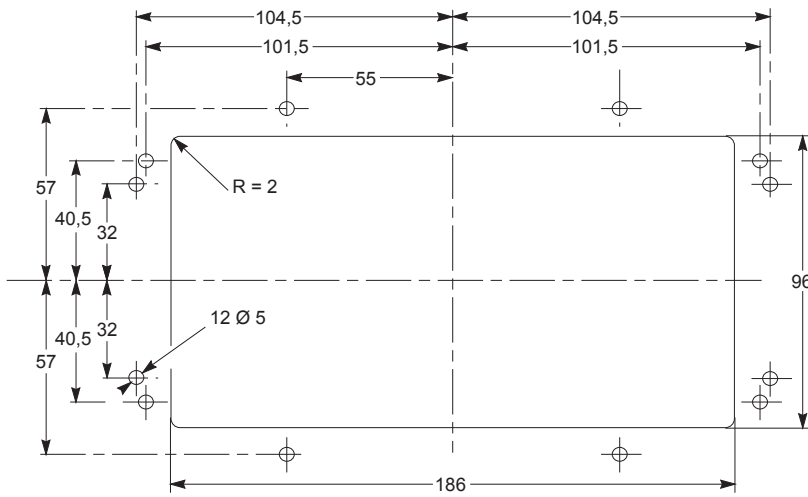

Schneider
Electric

1

2

Schneider Electric Industries SAS
35, rue Joseph Monier
CS 30323
F - 92506 Rueil Malmaison Cedex
www.schneider-electric.com

Ce produit doit être installé, raccordé et utilisé en respectant les normes et/ou les règlements d'installation en vigueur.
En raison de l'évolution des normes et du matériel, les caractéristiques et cotes d'encombrement données ne nous engagent qu'après confirmation par nos services.
This product must be installed, connected and used in compliance with prevailing standards and/or installation regulations.
As standards, specifications and designs change from time to time, always ask for confirmation of the information given in this publication.
Данное изделие должно устанавливаться, подключаться и использоваться в соответствии с действующими стандартами и/или нормативными требованиями по установке.
Поскольку стандарты, спецификации и элементы конструкции могут периодически изменяться, запросите подтверждение актуальности данных, приведенных в этой публикации.
此翻译只做参考，如有施耐德电气标准说法，以标准为准
由于标准、规格和设计的不断调整，请向施耐德电气确认本出版物所提供的信息。